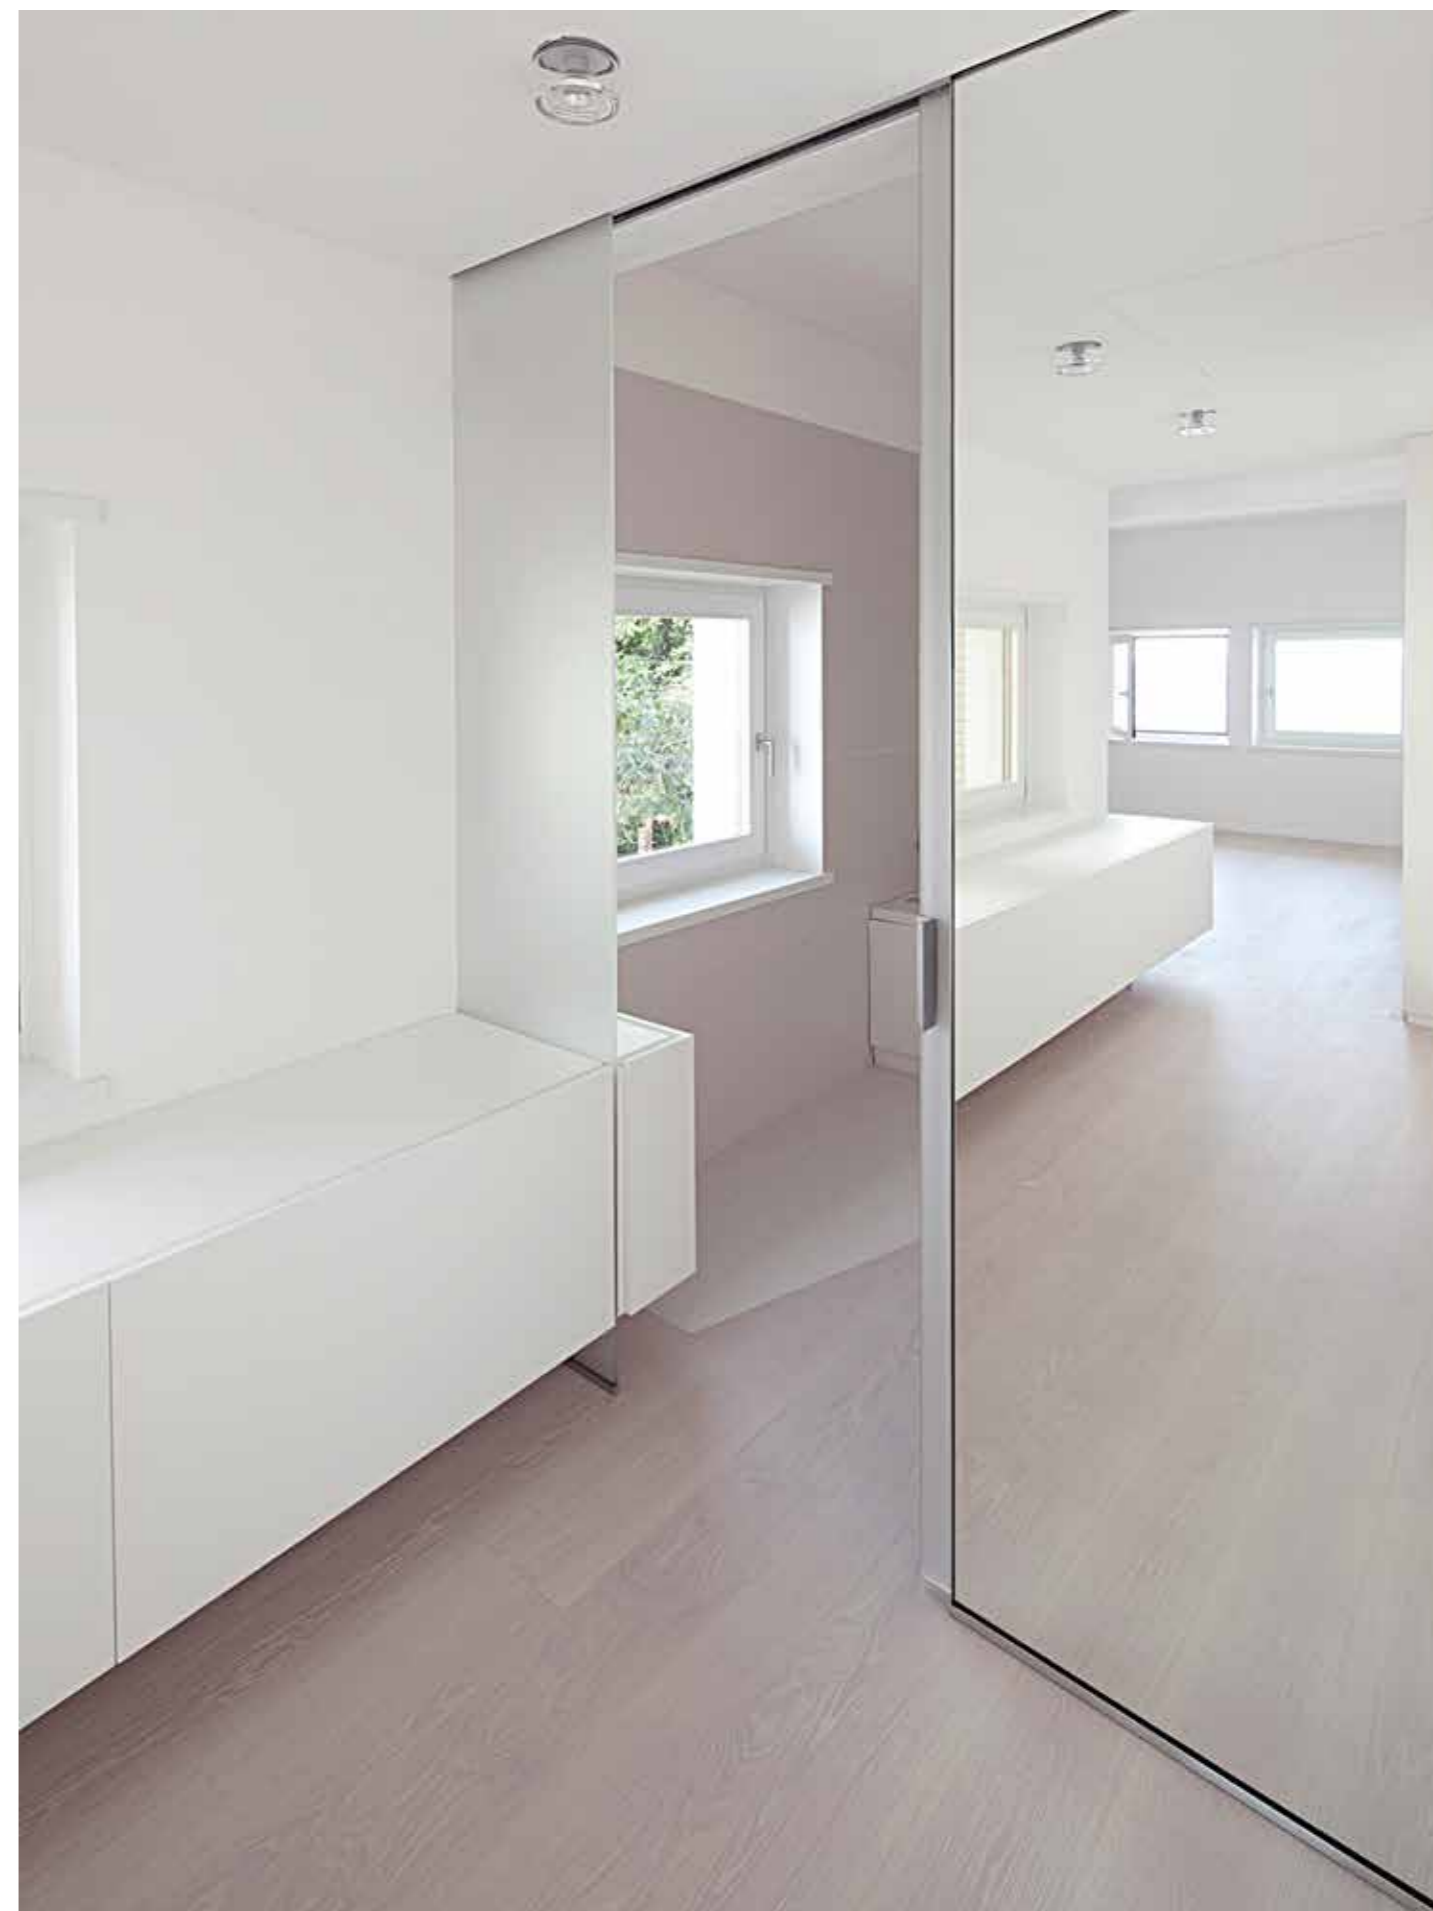

A cura di: **arch. Arianna Subiaz**  
Progetto: **arch. Renza Pitton**  
con **arch. Luca Missio**  
Strutture: **ing. Pietro Mazzanti**  
Foto: **arch. Fabio Cussigh**

# RESTYLING FRONTE MARE

Spazi fluidi nella luce

Riqualificare gli interni di un edificio degli anni settanta costruito a monte della strada costiera triestina usando il linguaggio della contemporaneità nel rispetto dei vincoli paesaggistici imposti ai prospetti, è stata la richiesta di una committenza che ama spazi ampi e ospitali per una dimensione familiare ma aperta alla socialità e convivialità. Si ripensano così i collegamenti tra i diversi piani a partire da quello d'accesso, le relazioni tra i diversi ambienti e si crea un nuovo collegamento con il giardino circostante.

L'abitazione diventa un morbido fluire di ambienti impreziositi dalla luce dove ogni separazione viene risolta con pannelli scorrevoli o a bilico senza perdere la dimensione e la qualità degli spazi dell'abitare. Le generose dimensioni degli spazi hanno consentito di organizzare la zona giorno su due livelli collocando al piano superiore la cucina, il pranzo, un angolo conversazione e un'ampia terrazza, al piano inferiore l'ingresso, un ampio salone, risultato della trasformazione di una terrazza, a diretto contatto con i profumi e le suggestioni della ricca vegetazione della costiera.

Studiata come oggetto libero nello spazio, la scala a giorno è realizzata nella medesima essenza del pavimento, in rovere sbiancato, e vede sottolineata la sua geometria da un rivestimento in inox, materiale contemporaneo ed elegante che caratterizza molti dettagli. A moltiplicare l'intensità della luce intervengono le superfici bianche delle pareti e degli arredi su misura nonché le superfici rivestite a specchio che arricchiscono gli spazi di nuovi giochi di luce e riflessioni.