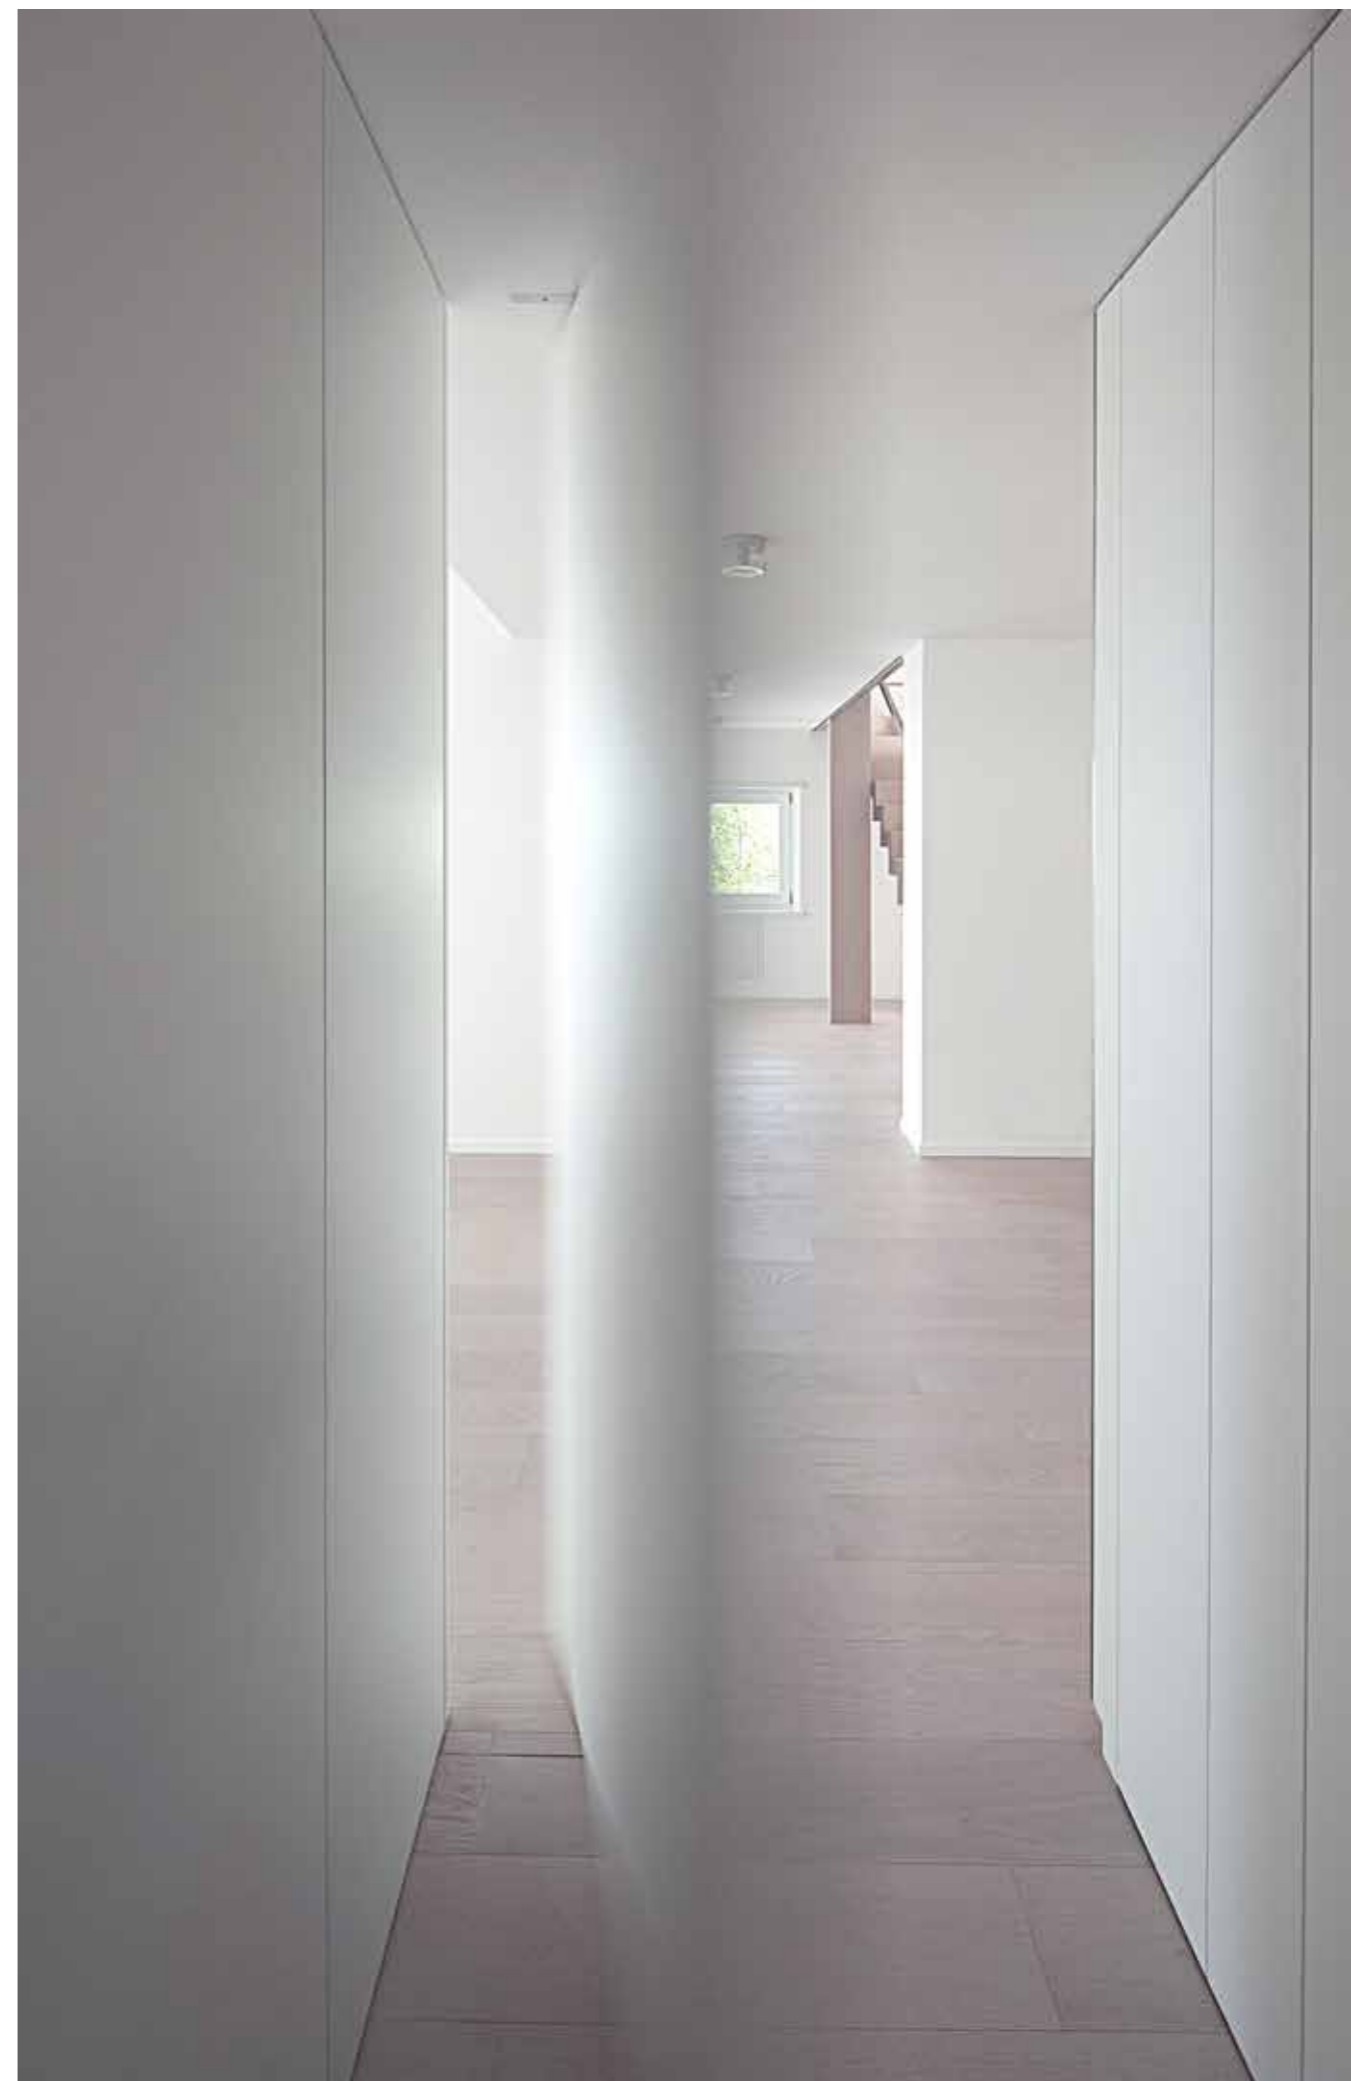

# RESTYLING FRONTE MARE

Spazi fluidi nella luce

Riqualificare gli interni di un edificio degli anni settanta costruito a monte della strada costiera triestina usando il linguaggio della contemporaneità nel rispetto dei vincoli paesaggistici imposti ai prospetti, è stata la richiesta di una committenza che ama spazi ampi e ospitali per una dimensione familiare ma aperta alla socialità e convivialità. Si ripensano così i collegamenti tra i diversi piani a partire da quello d'accesso, le relazioni tra i diversi ambienti e si crea un nuovo collegamento con il giardino circostante.

L'abitazione diventa un morbido fluire di ambienti impreziositi dalla luce dove ogni separazione viene risolta con pannelli scorrevoli o a bilico senza perdere la dimensione e la qualità degli spazi dell'abitare. Le generose dimensioni degli spazi hanno consentito di organizzare la zona giorno su due livelli collocando al piano superiore la cucina, il pranzo, un angolo conversazione e un'ampia terrazza, al piano inferiore l'ingresso, un ampio salone, risultato della trasformazione di una terrazza, a diretto contatto con i profumi e le suggestioni della ricca vegetazione della costiera.

Studiata come oggetto libero nello spazio, la scala a giorno è realizzata nella medesima essenza del pavimento, in rovere sbiancato, e vede sottolineata la sua geometria da un rivestimento in inox, materiale contemporaneo ed elegante che caratterizza molti dettagli. A moltiplicare l'intensità della luce intervengono le superfici bianche delle pareti e degli arredi su misura nonché le superfici rivestite a specchio che arricchiscono gli spazi di nuovi giochi di luce e riflessioni.