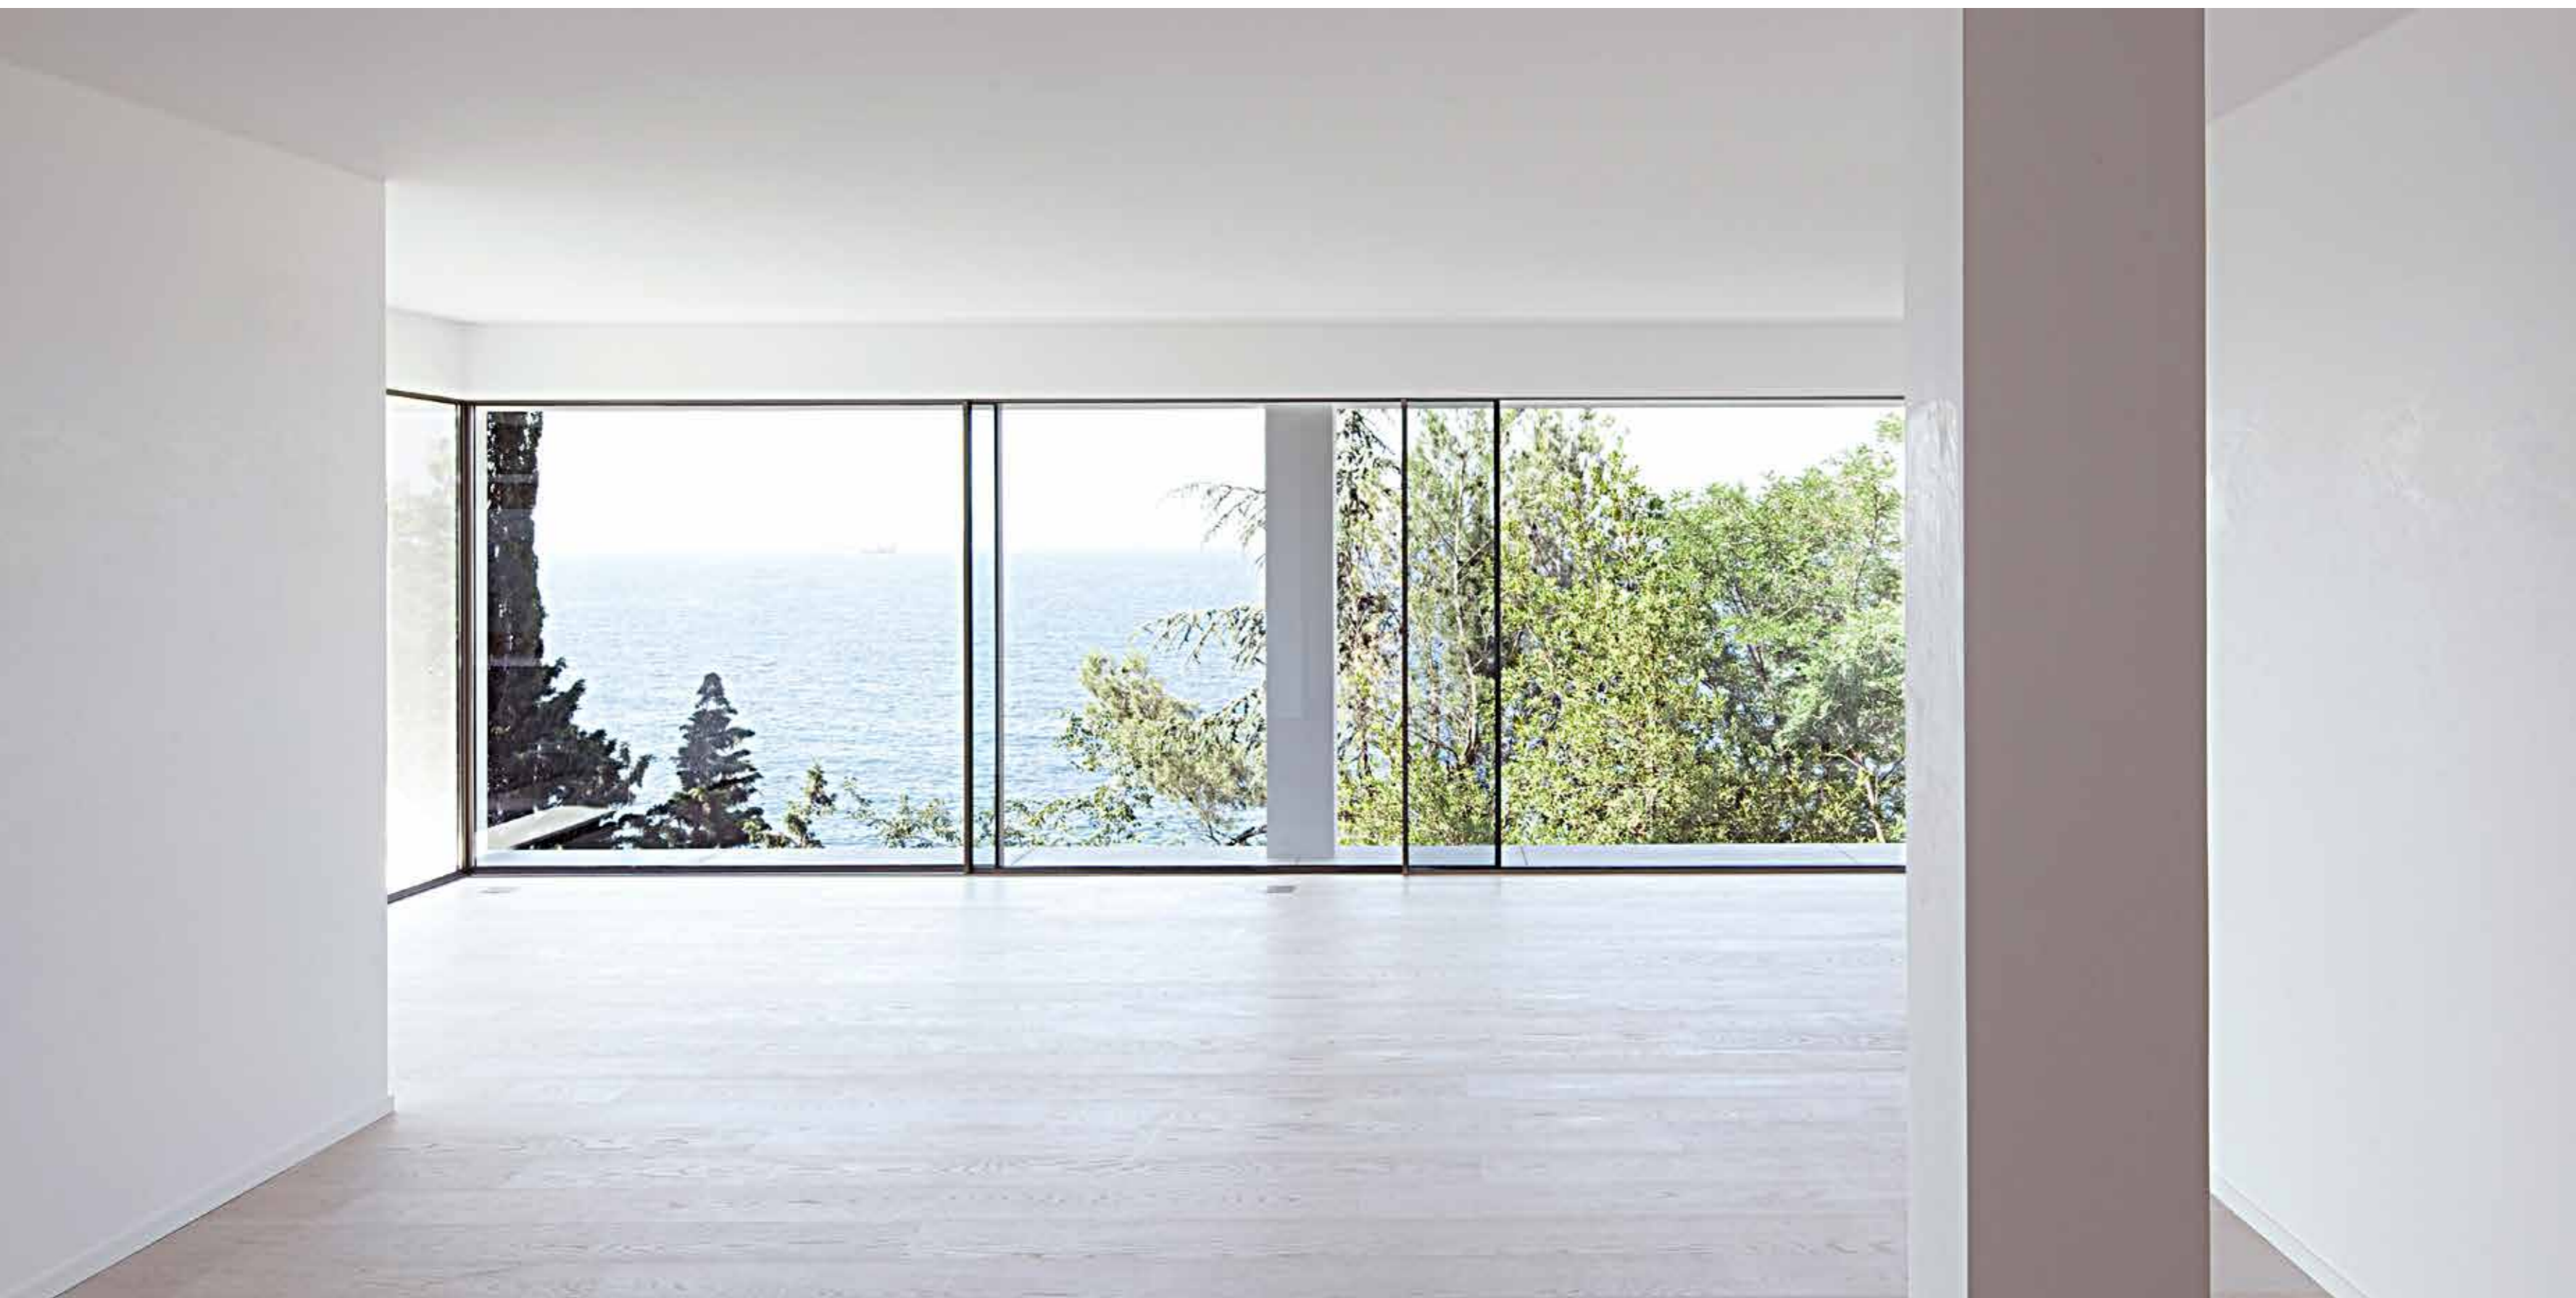

In un contesto paesaggistico di pregio la protagonista assoluta non poteva che essere la luce naturale, che si è imposta fin da subito quale tema progettuale assieme al concetto di fluidità e continuità visiva degli spazi legittimato dalle ampie metrature a disposizione. Il primo pensiero è stato quello di liberare la distribuzione interna di scarso respiro proponendo un nuovo percorso, che unisse gli spazi senza soluzione di continuità sia orizzontalmente che verticalmente.

L'abitazione diventa un morbido fluire di ambienti impreziositi dalla luce dove ogni separazione viene risolta con pannelli scorrevoli o a bilico senza perdere la dimensione e la qualità degli spazi dell'abitare. Le generose dimensioni degli spazi hanno consentito di organizzare la zona giorno su due livelli collocando al piano superiore la cucina, il pranzo, un angolo conversazione e un'ampia terrazza, al piano inferiore l'ingresso, un ampio salone, risultato della trasformazione di una terrazza, a diretto contatto con i profumi e le suggestioni della ricca vegetazione della costiera.

Studiata come oggetto libero nello spazio, la scala a giorno è realizzata nella medesima essenza del pavimento, in rovere sbiancato, e vede sottolineata la sua geometria da un rivestimento in inox, materiale contemporaneo ed elegante che caratterizza molti dettagli. A moltiplicare l'intensità della luce intervengono le superfici bianche delle pareti e degli arredi su misura nonché le superfici rivestite a specchio che arricchiscono gli spazi di nuovi giochi di luce e riflessioni.