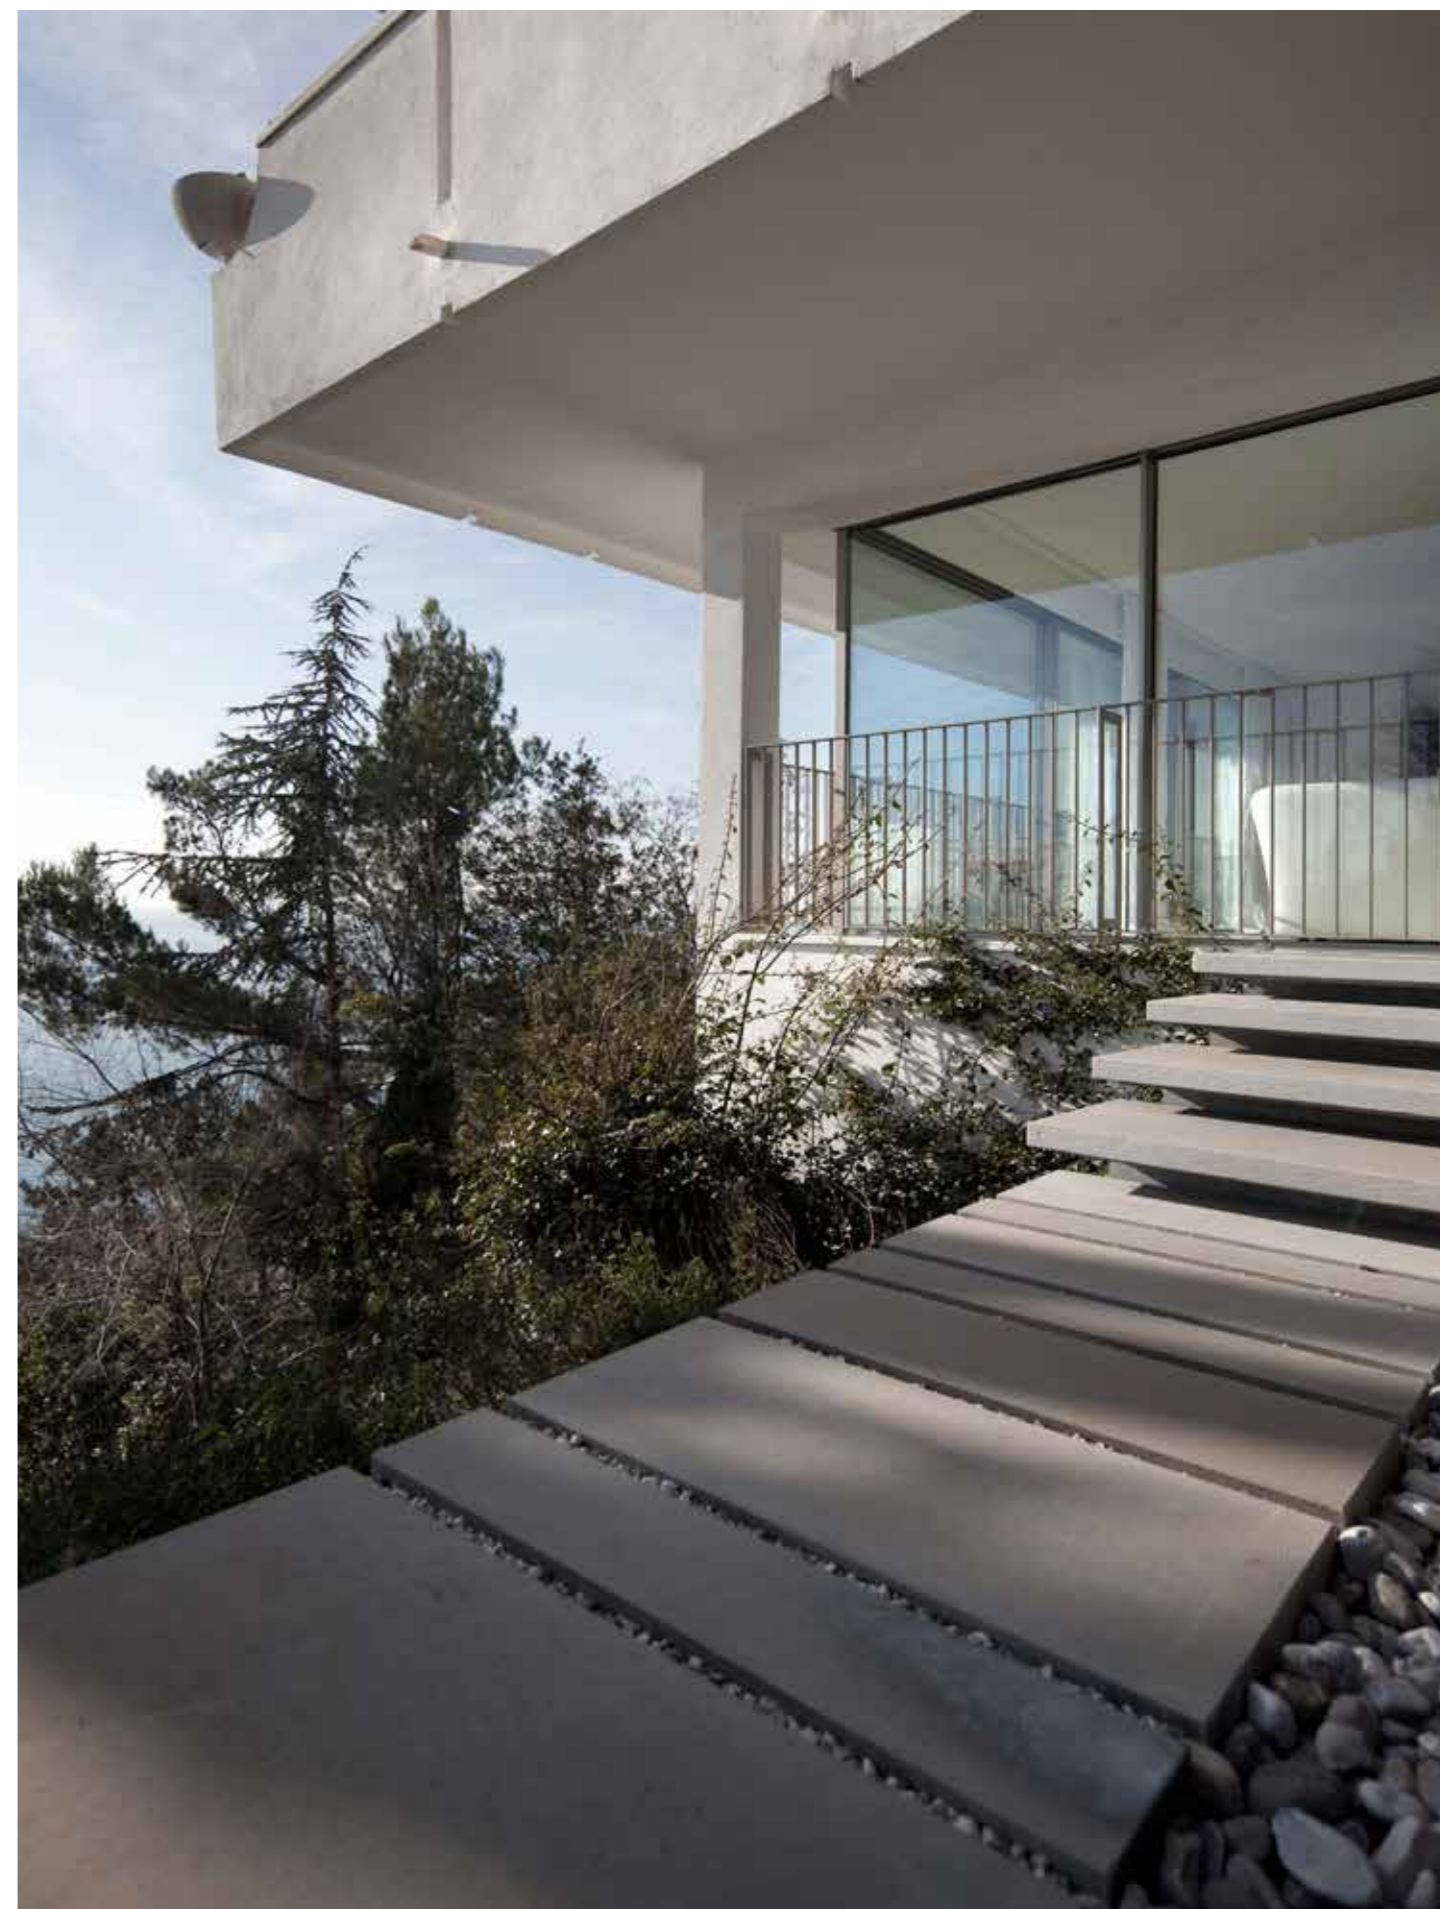

# RESTYLING FRONTE MARE

Spazi fluidi nella luce

Riqualificare gli interni di un edificio degli anni settanta costruito a monte della strada costiera triestina usando il linguaggio della contemporaneità nel rispetto dei vincoli paesaggistici imposti ai prospetti, è stata la richiesta di una committenza che ama spazi ampi e ospitali per una dimensione familiare ma aperta alla socialità e convivialità. Si ripensano così i collegamenti tra i diversi piani a partire da quello d'accesso, le relazioni tra i diversi ambienti e si crea un nuovo collegamento con il giardino circostante.

In un contesto paesaggistico di pregio la protagonista assoluta non poteva che essere la luce naturale, che si è imposta fin da subito quale tema progettuale assieme al concetto di fluidità e continuità visiva degli spazi legittimato dalle ampie metrature a disposizione. Il primo pensiero è stato quello di liberare la distribuzione interna di scarso respiro proponendo un nuovo percorso, che unisse gli spazi senza soluzione di continuità sia orizzontalmente che verticalmente.

Studiata come oggetto libero nello spazio, la scala a giorno è realizzata nella medesima essenza del pavimento, in rovere sbiancato, e vede sottolineata la sua geometria da un rivestimento in inox, materiale contemporaneo ed elegante che caratterizza molti dettagli. A moltiplicare l'intensità della luce intervengono le superfici bianche delle pareti e degli arredi su misura nonché le superfici rivestite a specchio che arricchiscono gli spazi di nuovi giochi di luce e riflessioni.